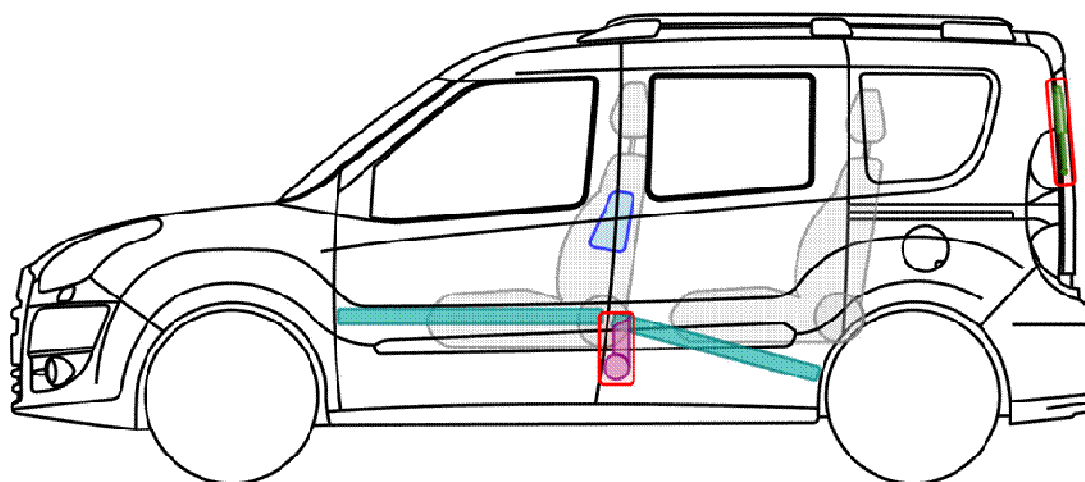

Combo-D

Tour

Rok budowy 2011 →

Wir leben Autos.

VAUXHALL

Legenda

poduszka powietrzna

wzmocnienie nadwozia

moduł sterujący

generator gazowy

pałak przeciwnadskokowy

akumulator

napinacz pasa bezpieczeństwa

amortyzator gazowy

zbiornik paliwa

Combo-D