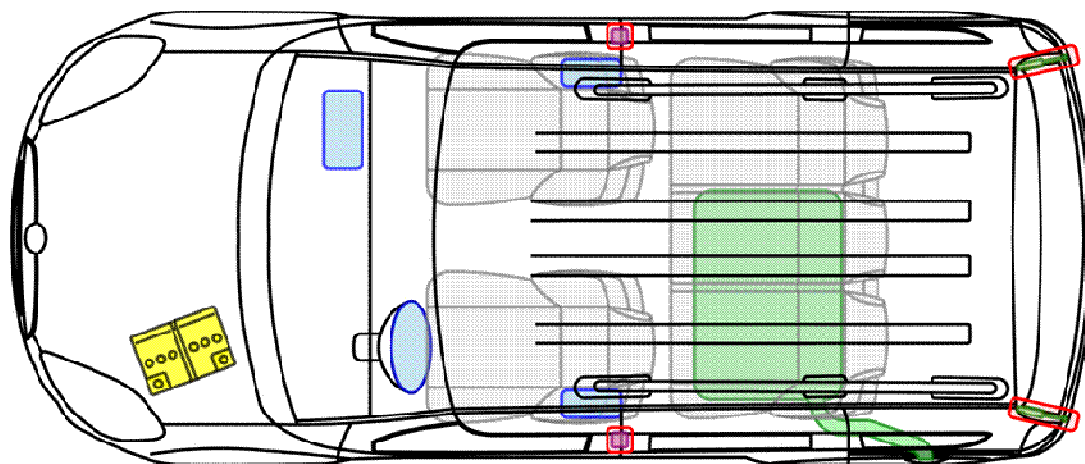

Combo-D

Tour

Rok budowy 2011 →

Wir leben Autos.

VAUXHALL

Legenda

poduszka powietrzna

wzmocnienie nadwozia

moduł sterujący

generator gazowy

pałak przeciwnadskokowy

akumulator

napinacz pasa bezpieczeństwa

amortyzator gazowy

zbiornik paliwa

Combo-D